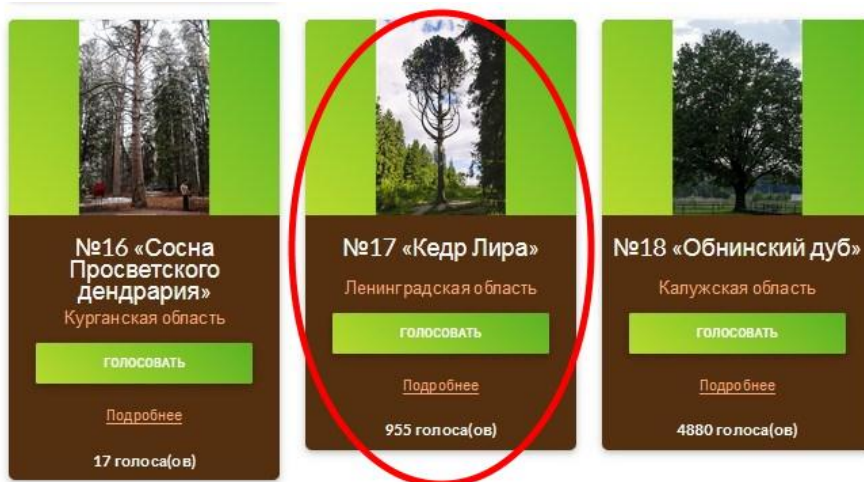

Конкурс «Российское дерево года – 2023» Инструкция по голосованию

- Зайдите на сайт www.rosdrevo.ru

- Выберите одно понравившееся дерево и нажмите «Голосовать».
- Введите свой e-mail и нажмите «Отправить код».